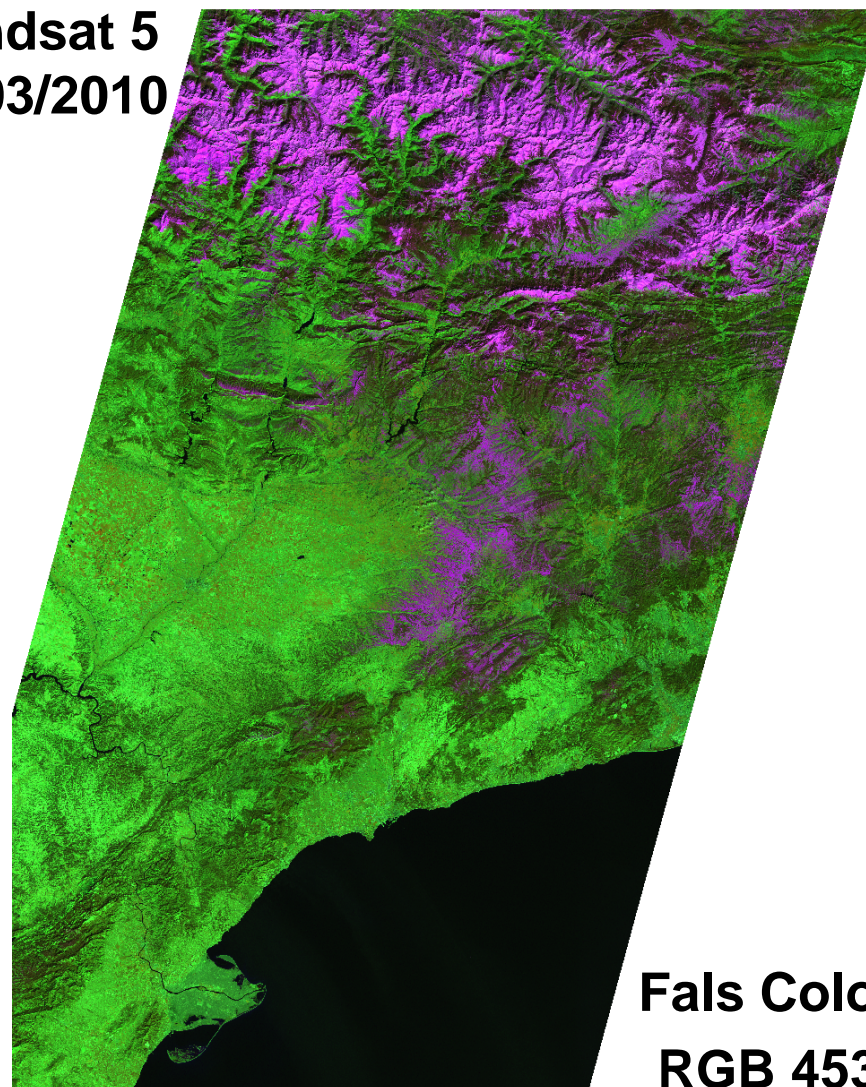

## Excepcional nevada del 08/03/2010 sobre Catalunya. 6 dies després

Landsat 5  
14/03/2010

**Color Natural**  
**RGB 321**

**Fals Color**  
**RGB 453**