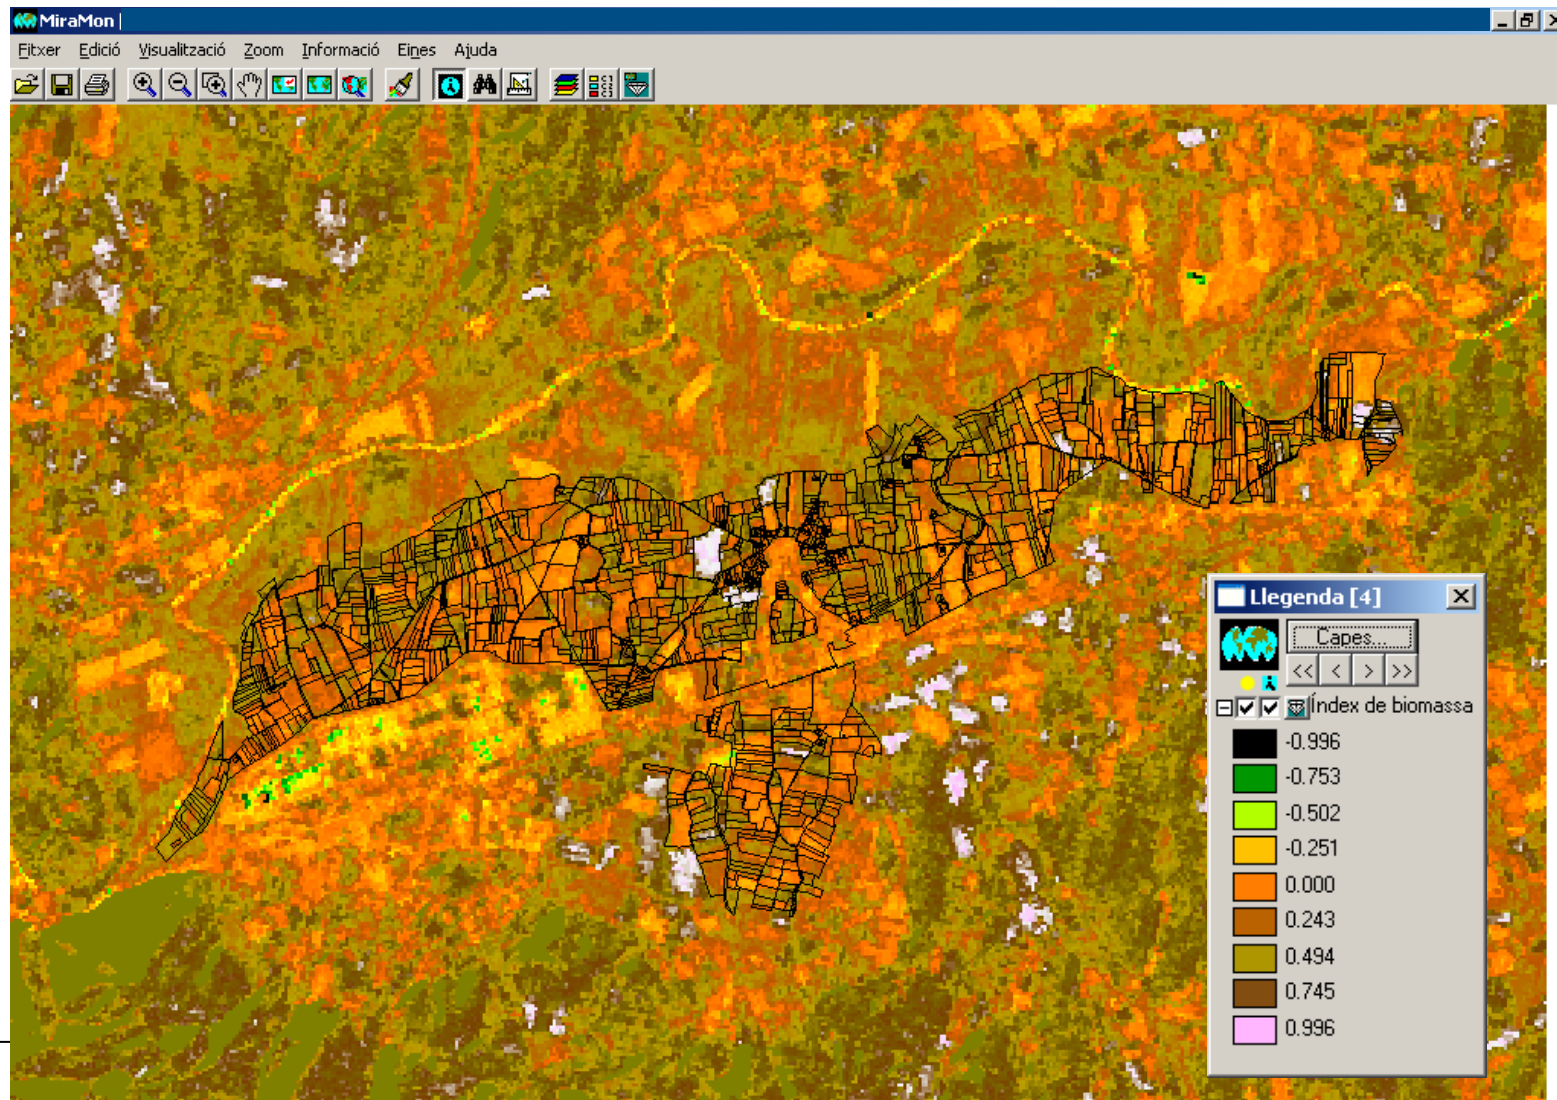

19 de febrer