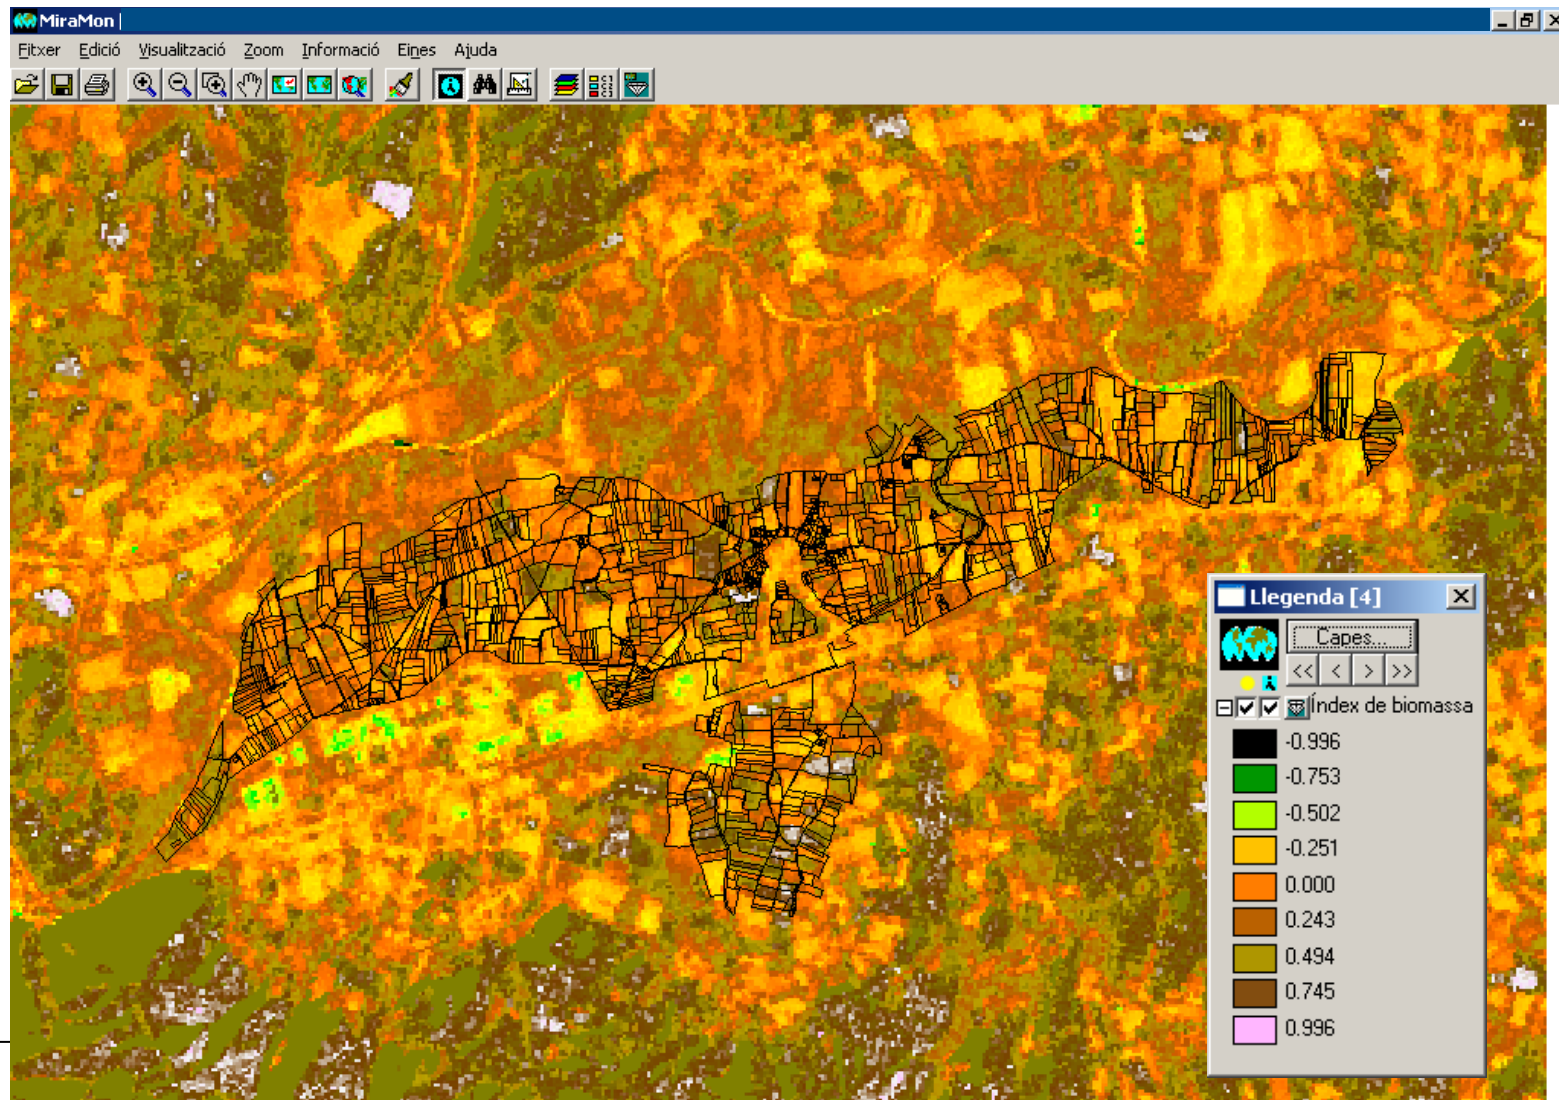

Grumets Landsat-8 Launch party

8 de febrer