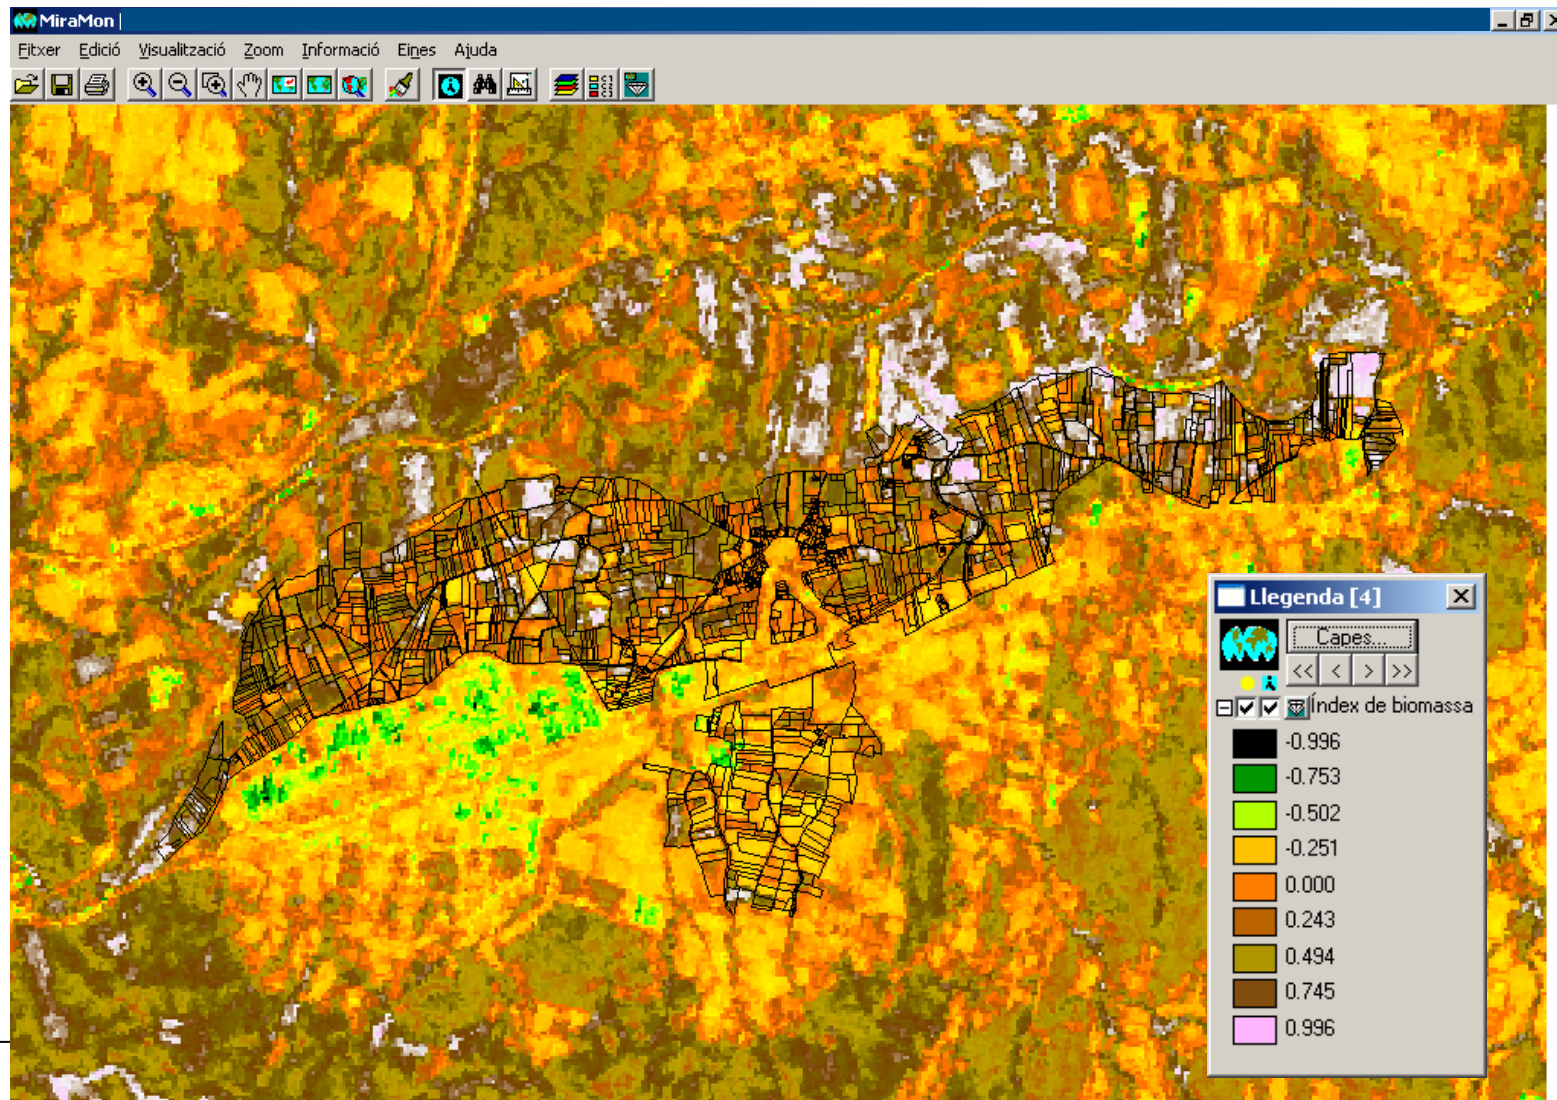

10 de juliol