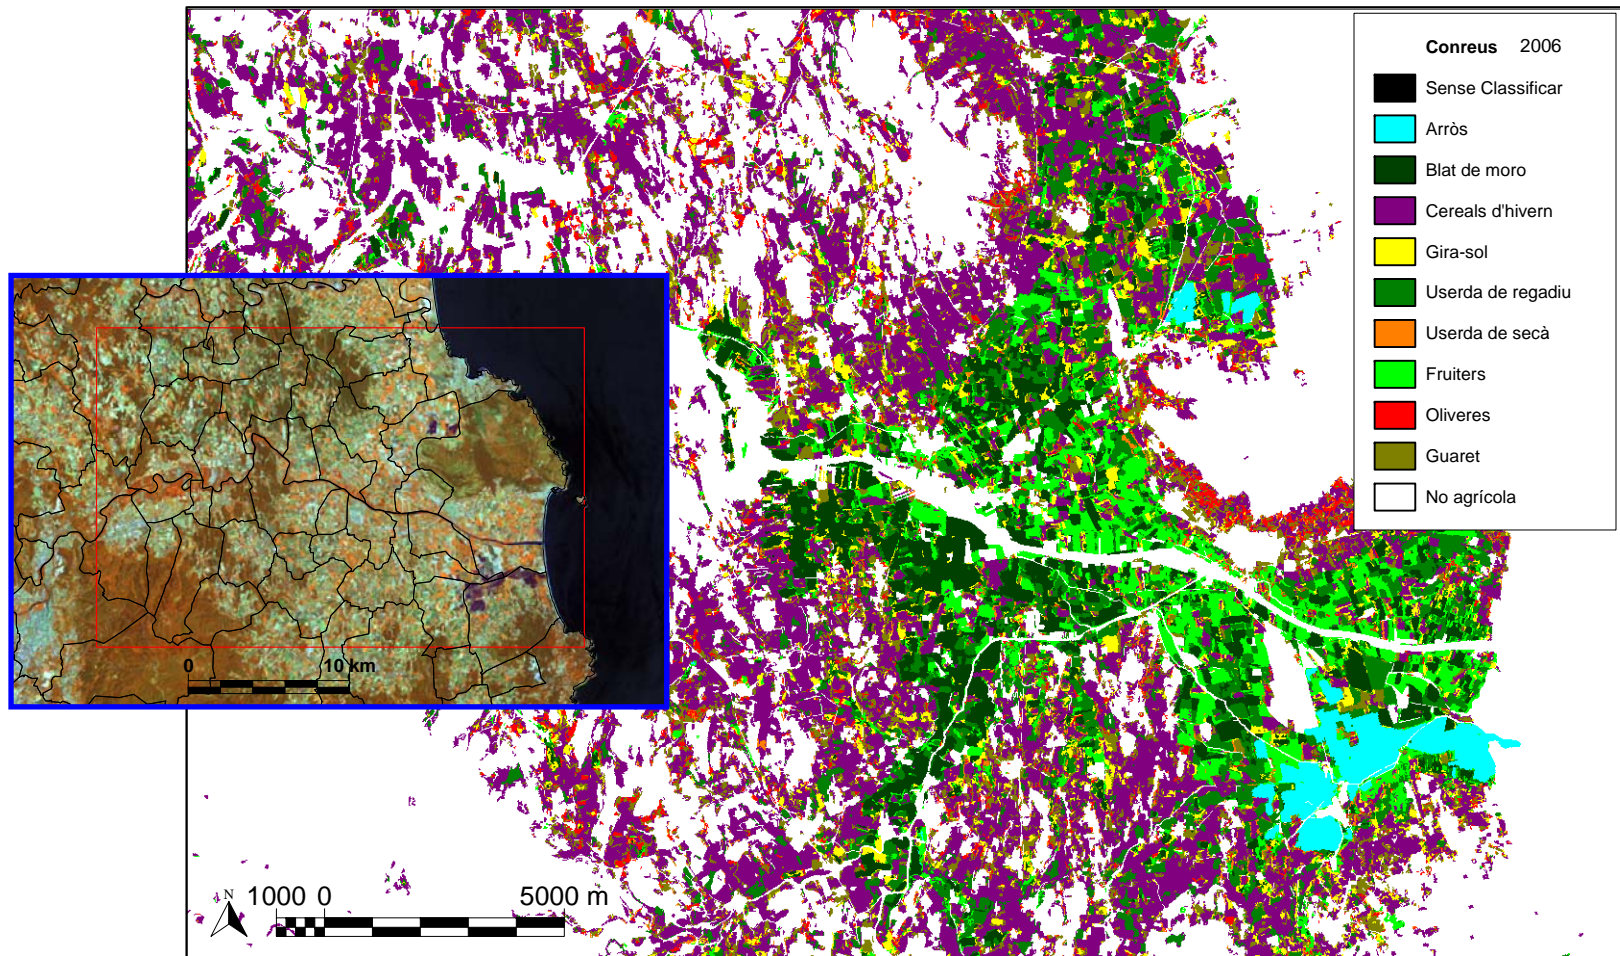

Grumets Landsat-8 Launch party