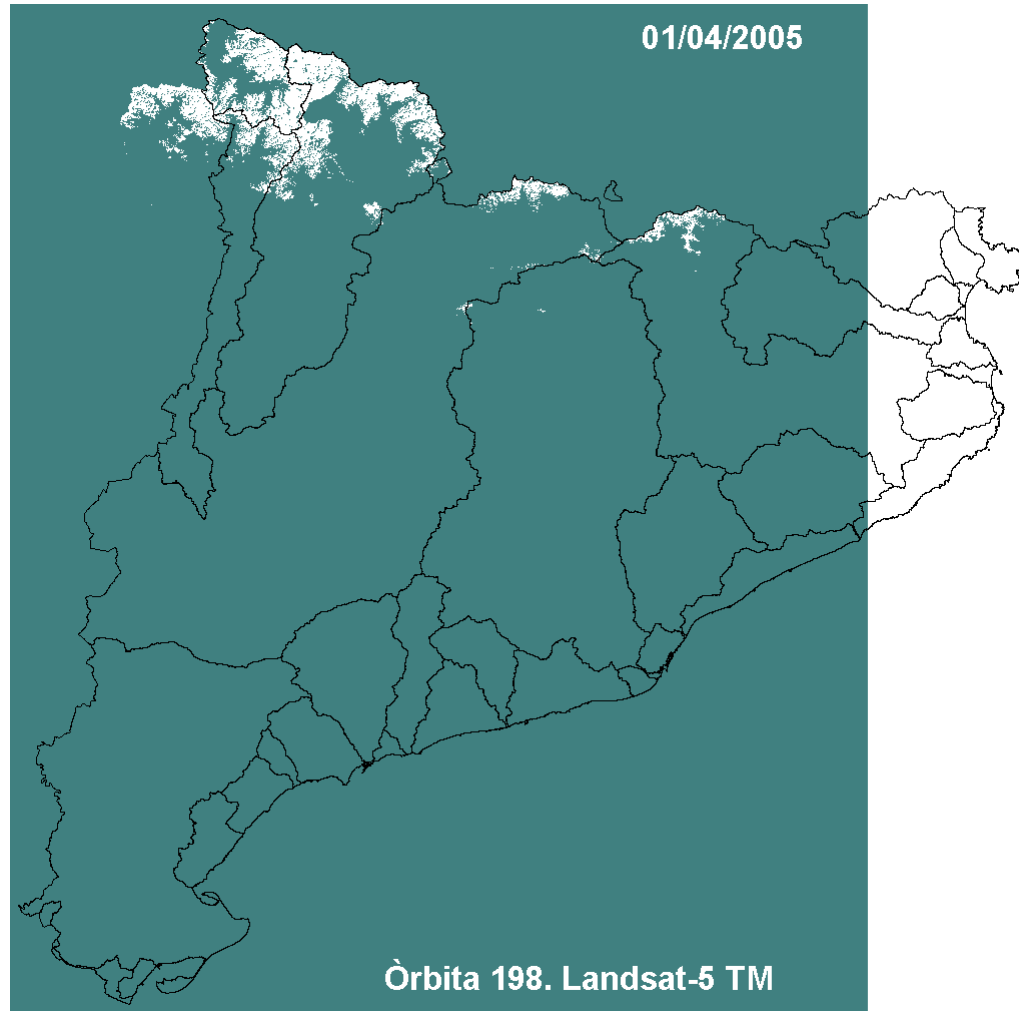

## Excepcional nevada del 08/03/2010 sobre Catalunya. 6 dies després

Landsat 5  
14/03/2010

**Color Natural**  
**RGB 321**

**Fals Color**  
**RGB 453**

## Seguiment de la innivació al territori de Catalunya. Cartografia nival

Cartografia Nival.wmv