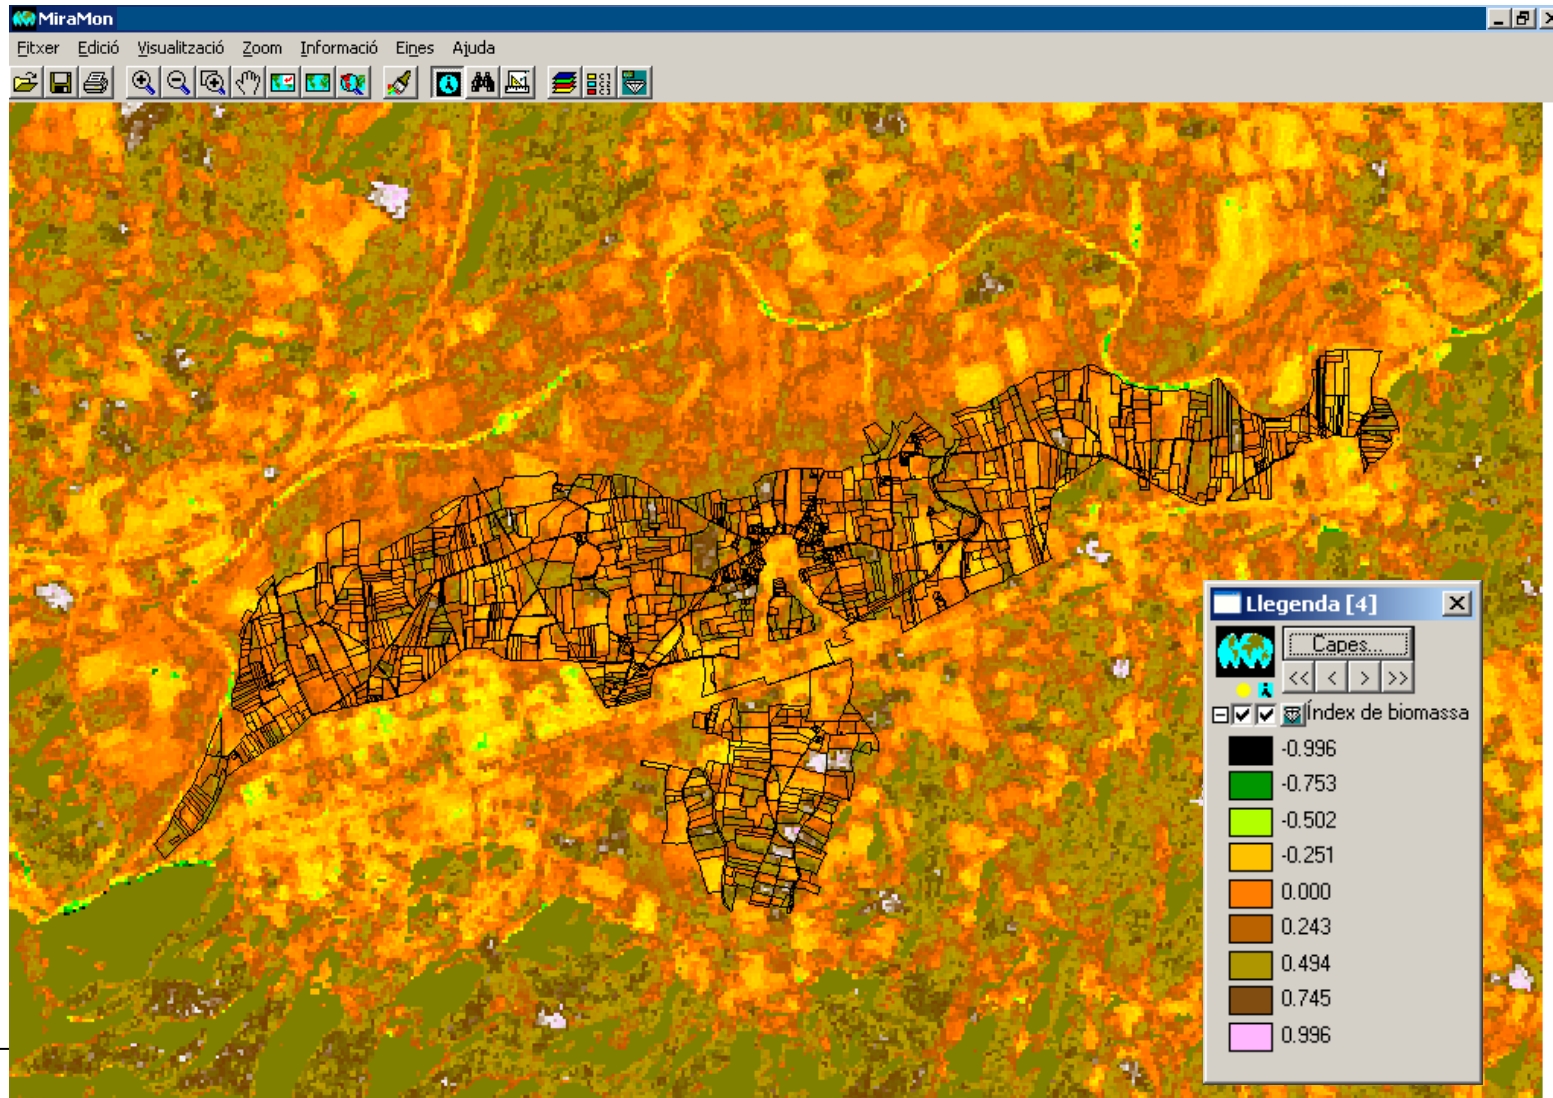

Grumets Landsat-8 Launch party

23 de gener