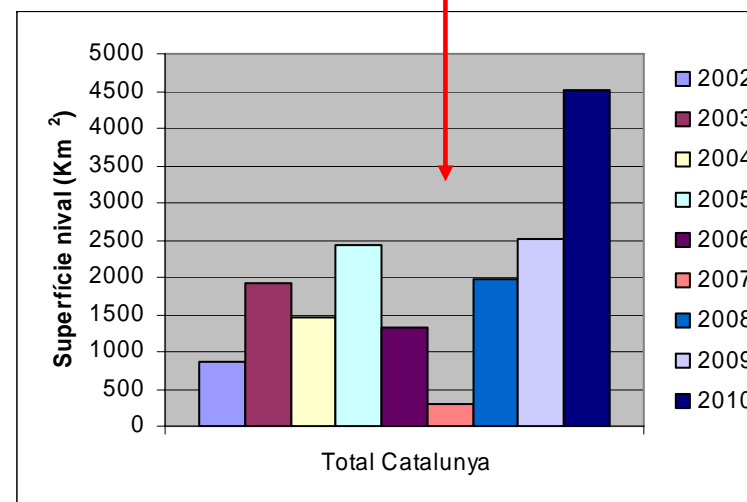

## Seguiment de la innivació al territori de Catalunya. Cartografia nival

Cartografia Nival.wmv

## Seguiment de la innivació al territori de Catalunya

| Gener                         | Superfície nival (km <sup>2</sup> ) |             |             |             |             |            |             |             |             |  |
|-------------------------------|-------------------------------------|-------------|-------------|-------------|-------------|------------|-------------|-------------|-------------|--|
| Any                           | 2002                                | 2003        | 2004        | 2005        | 2006        | 2007       | 2008        | 2009        | 2010        |  |
| Conca del Llobregat           | 43                                  | 114         | 56          | 61          | 53          | 8          | 58          | 99          | 153         |  |
| Conca del Ter                 | 98                                  | 174         | 135         | 216         | 226         | 1          | 95          | 301         | 269         |  |
| <b>Total Conques Internes</b> | <b>141</b>                          | <b>303</b>  | <b>194</b>  | <b>279</b>  | <b>280</b>  | <b>9</b>   | <b>153</b>  | <b>400</b>  | <b>423</b>  |  |
| <b>Total Catalunya</b>        | <b>853</b>                          | <b>1914</b> | <b>1470</b> | <b>2436</b> | <b>1337</b> | <b>305</b> | <b>1974</b> | <b>2523</b> | <b>4506</b> |  |

Campanya nival 2006-2007 atípica, amb precipitacions molt escasses a tot el Pirineu.