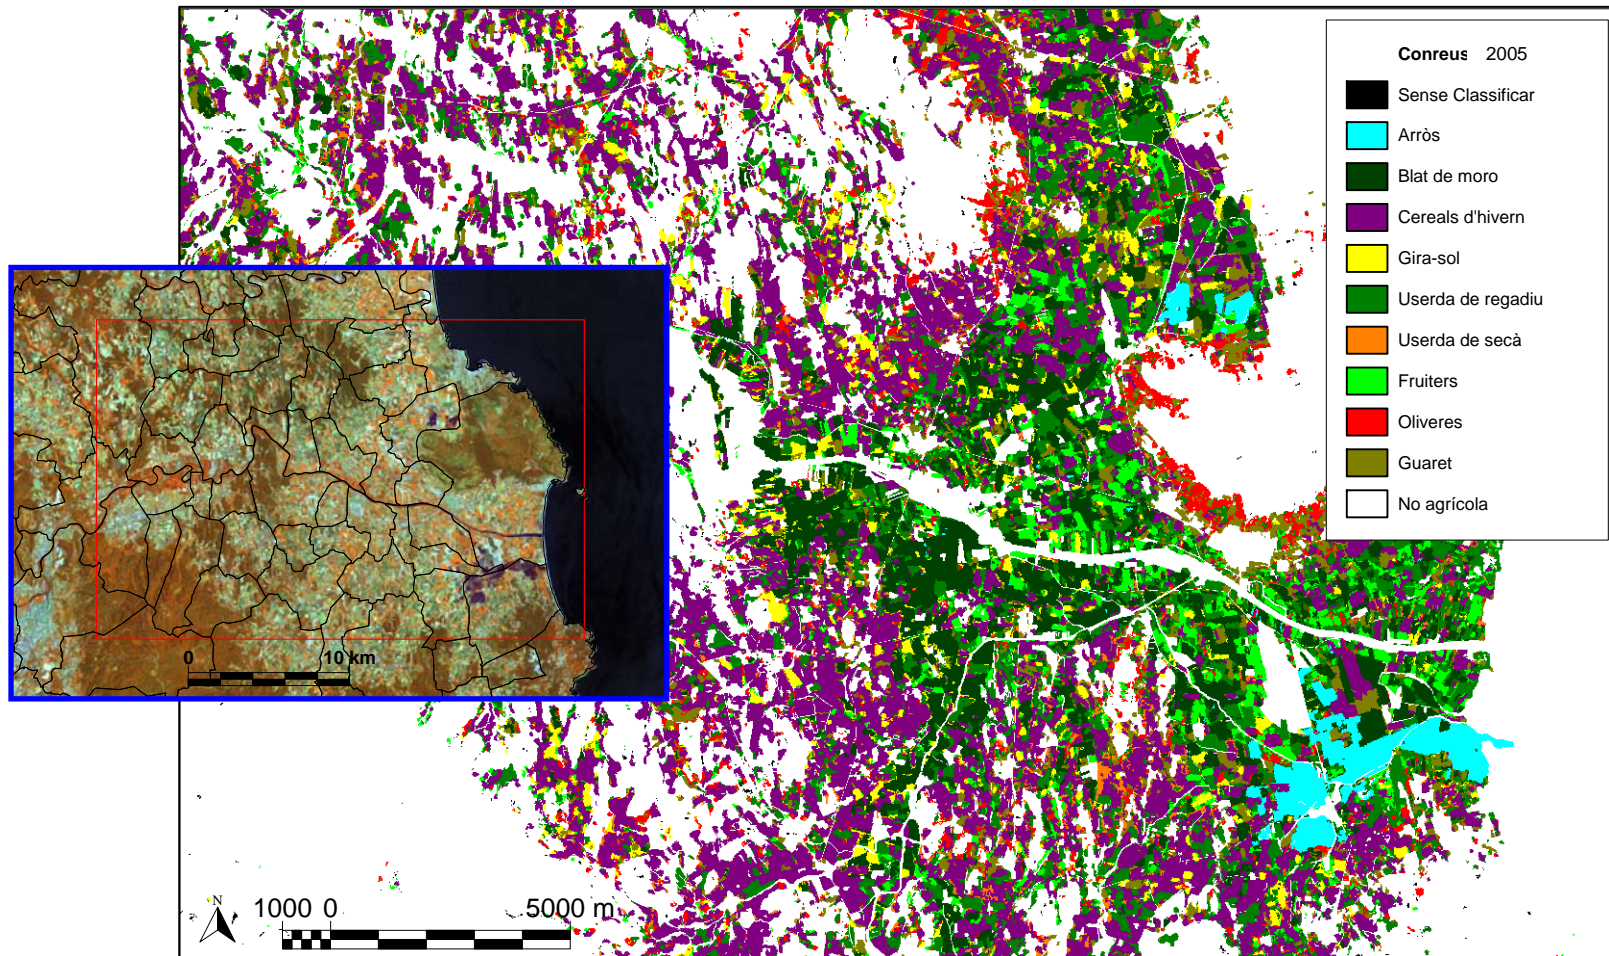

Grumets Landsat-8 Launch party