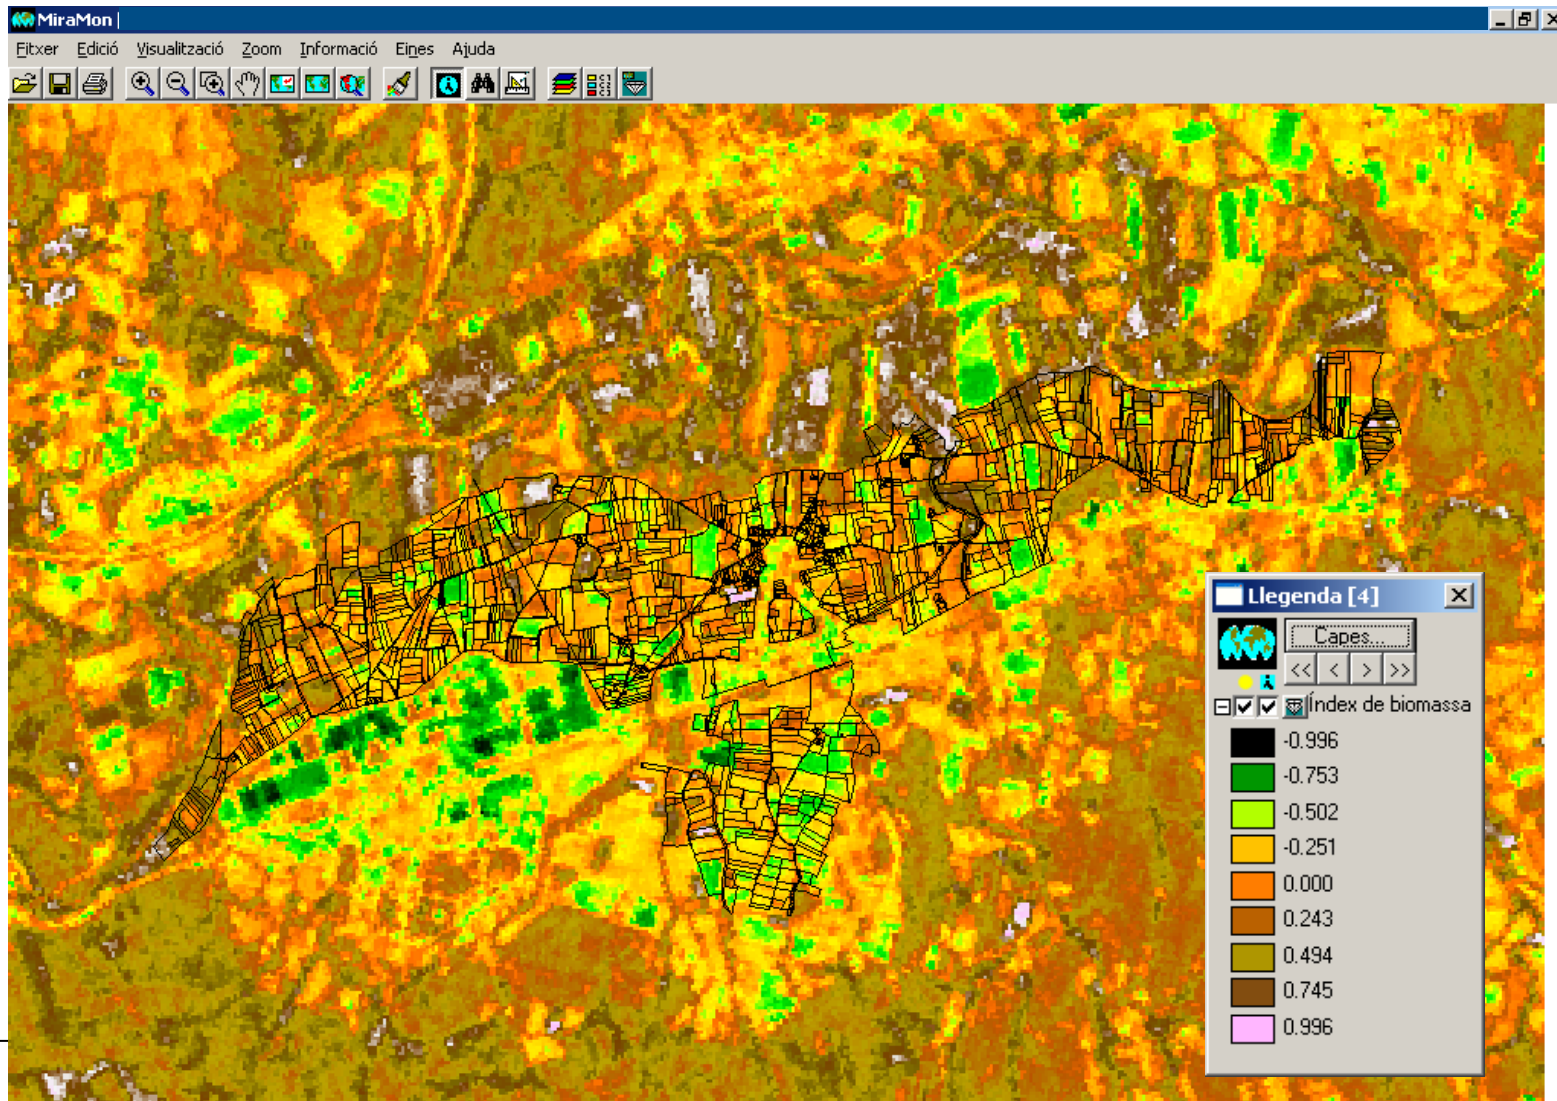

Grumets Landsat-8 Launch party

31 de maig